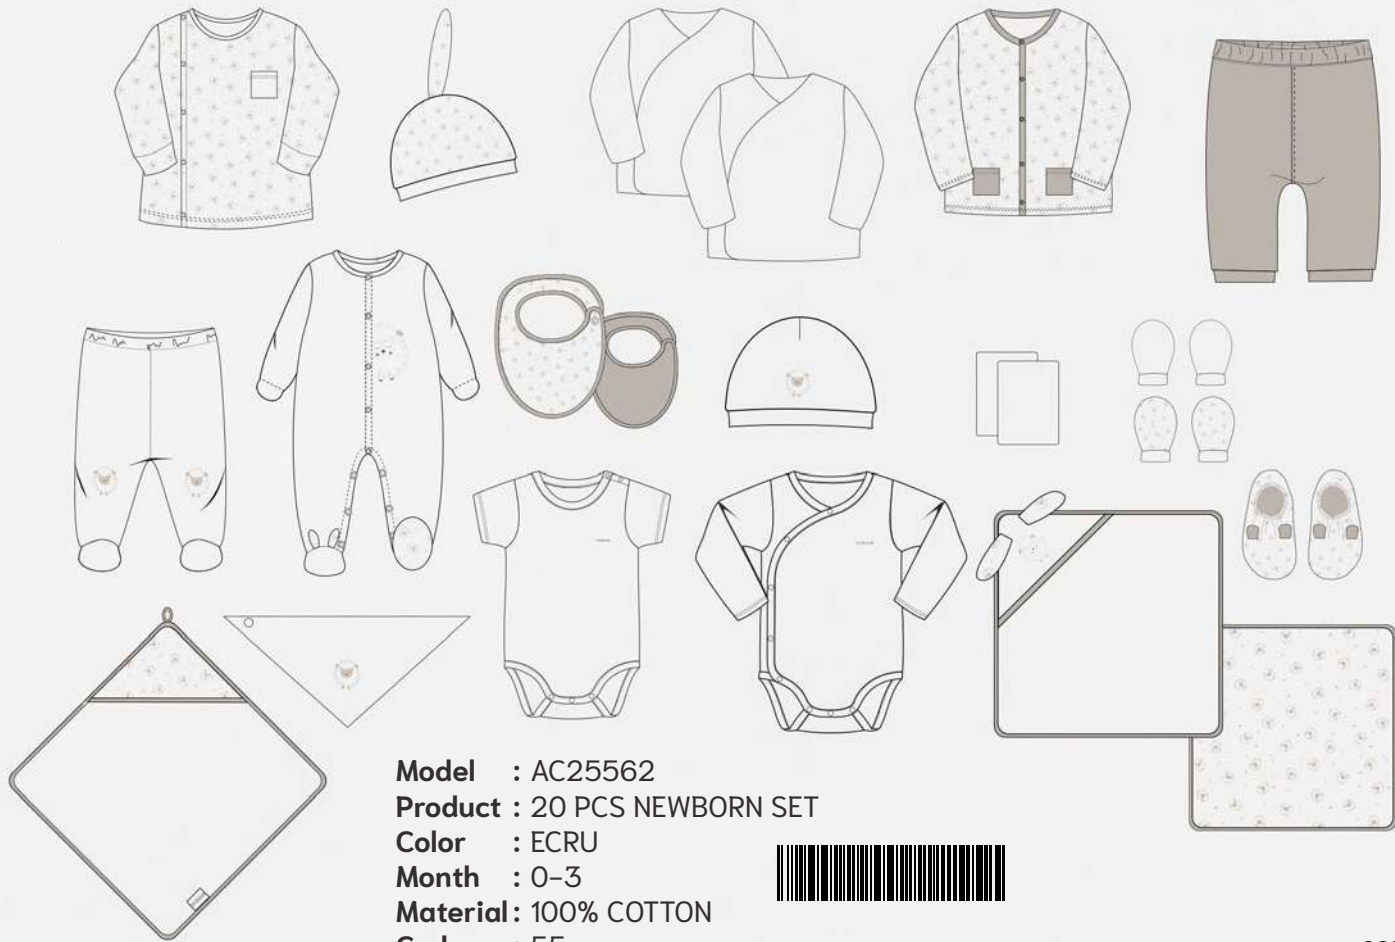

Model : AC21874R
Product : SHORT PLAY TIME
Color : BLUE
Month : 1-3,3-6,6-9,9-12
12-18,18-24
Material: 100% COTTON
Code : 3,0

BLUE

Model : AC21878R

Product : 2 PCS SET

Color : COLORFUL

Month : 0-3,3-6

Material: 100% COTTON

Code : 7,0

TINY SHEEP

Model : AC25562
Product : 20 PCS NEWBORN SET
Color : ECRU
Month : 0-3
Material: 100% COTTON
Code : 55

Model : AC25561
Product : 10 PCS NEWBORN SET
Color : ECRU
Month : 0-3
Material : 100% COTTON
Code : 33